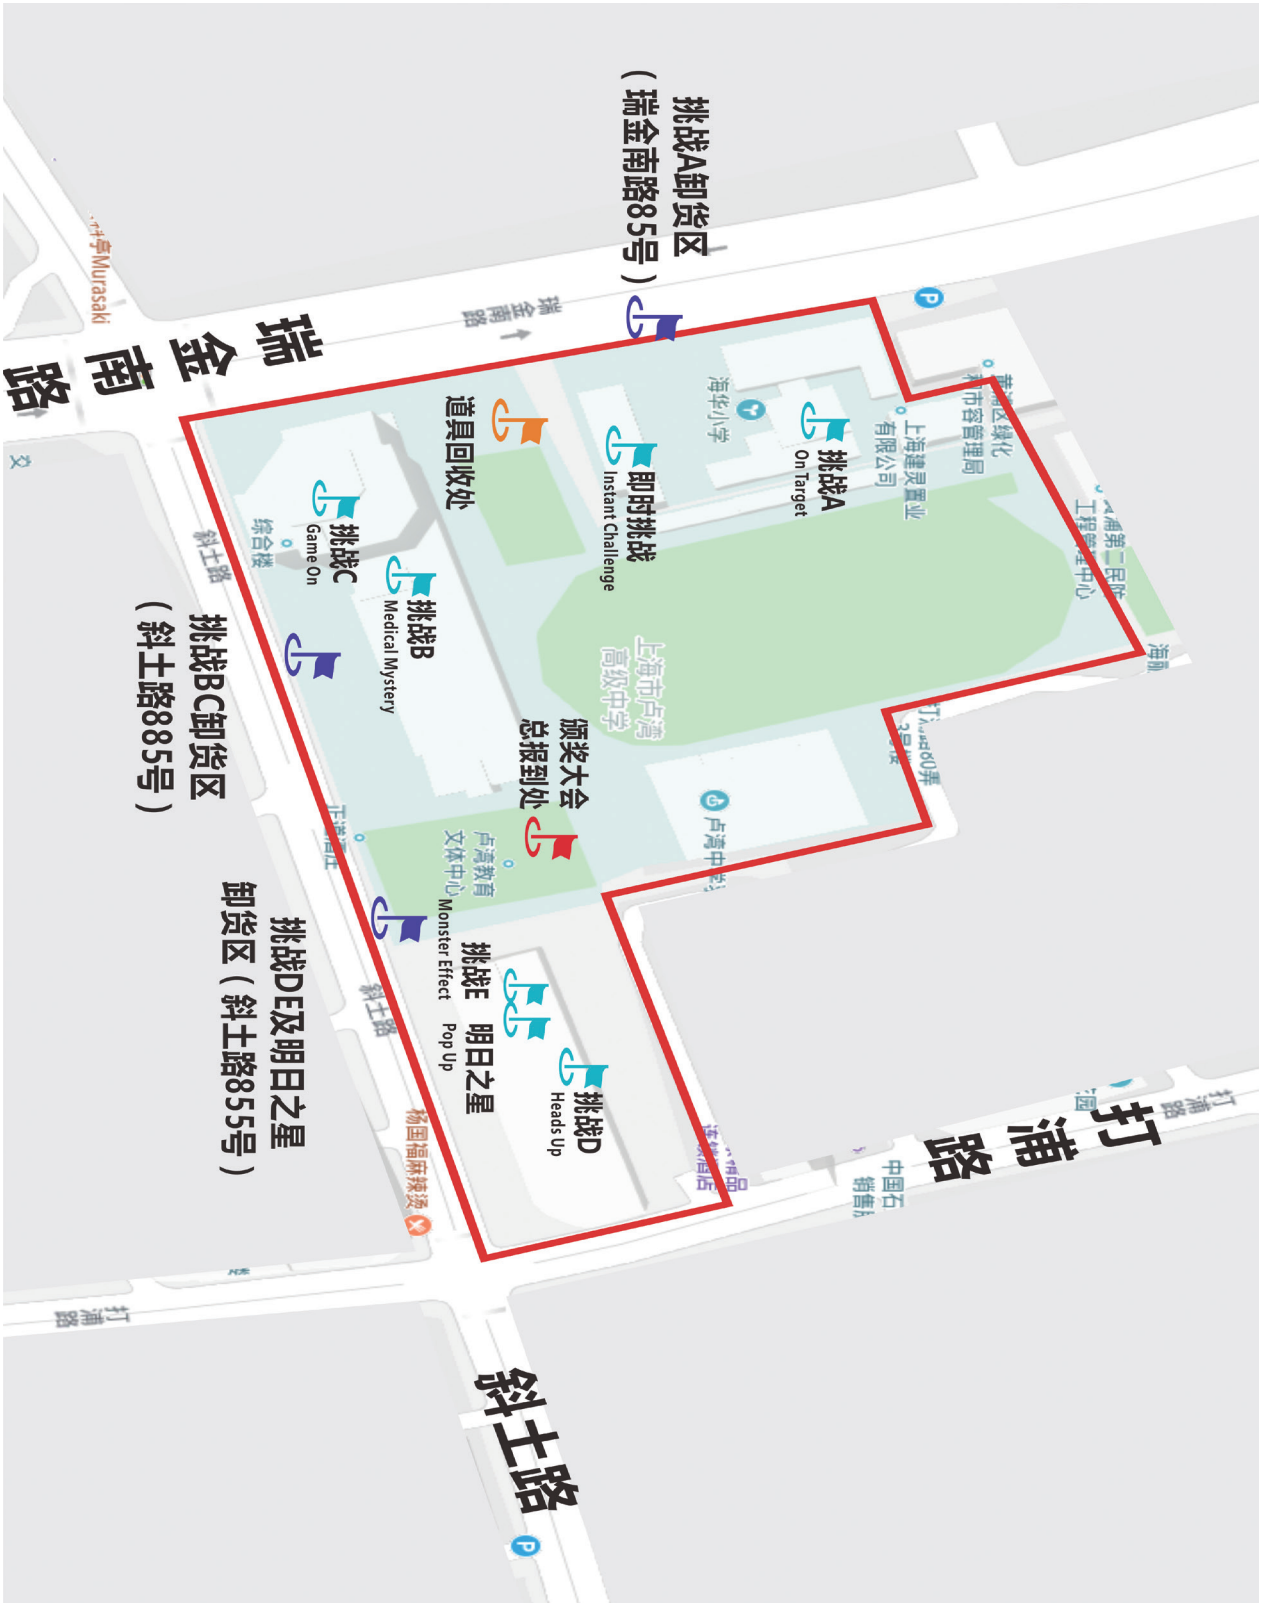

六、场地设置

赛场导览图